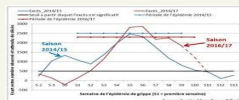

Téléphone : 0758800466
Site :www.groupe-artechn.com
Messagerie : artechnology@gmail.com
florrymakiese@gmail.com

Le diverse infos du monde

Le sous un arrêt de l'économie malgré que la photo est ancien prise par les autres Bruno le maire, ministre du travailles et accompagner on pu prendre de décision si important pour relance l'économie sous les aides de diverse point

A suivre au site impot.gouv ou celui du travailles .

Lorf flory la RDcongo est un vaste pays bien instruite ,riche.

France et l'internationale

Statistique sur la réalité:

les autres pays ou secteur d'après l'analyse de nos interloc: Survie suite au respect des plusieurs instructions (de norme sanitaire) le pourcentage de cas était tellement instable réduite (négativement) d'après nos analyse récoltés dans plusieurs pays ex: l'état unis ,la Belgique ,la France en fait partie ...